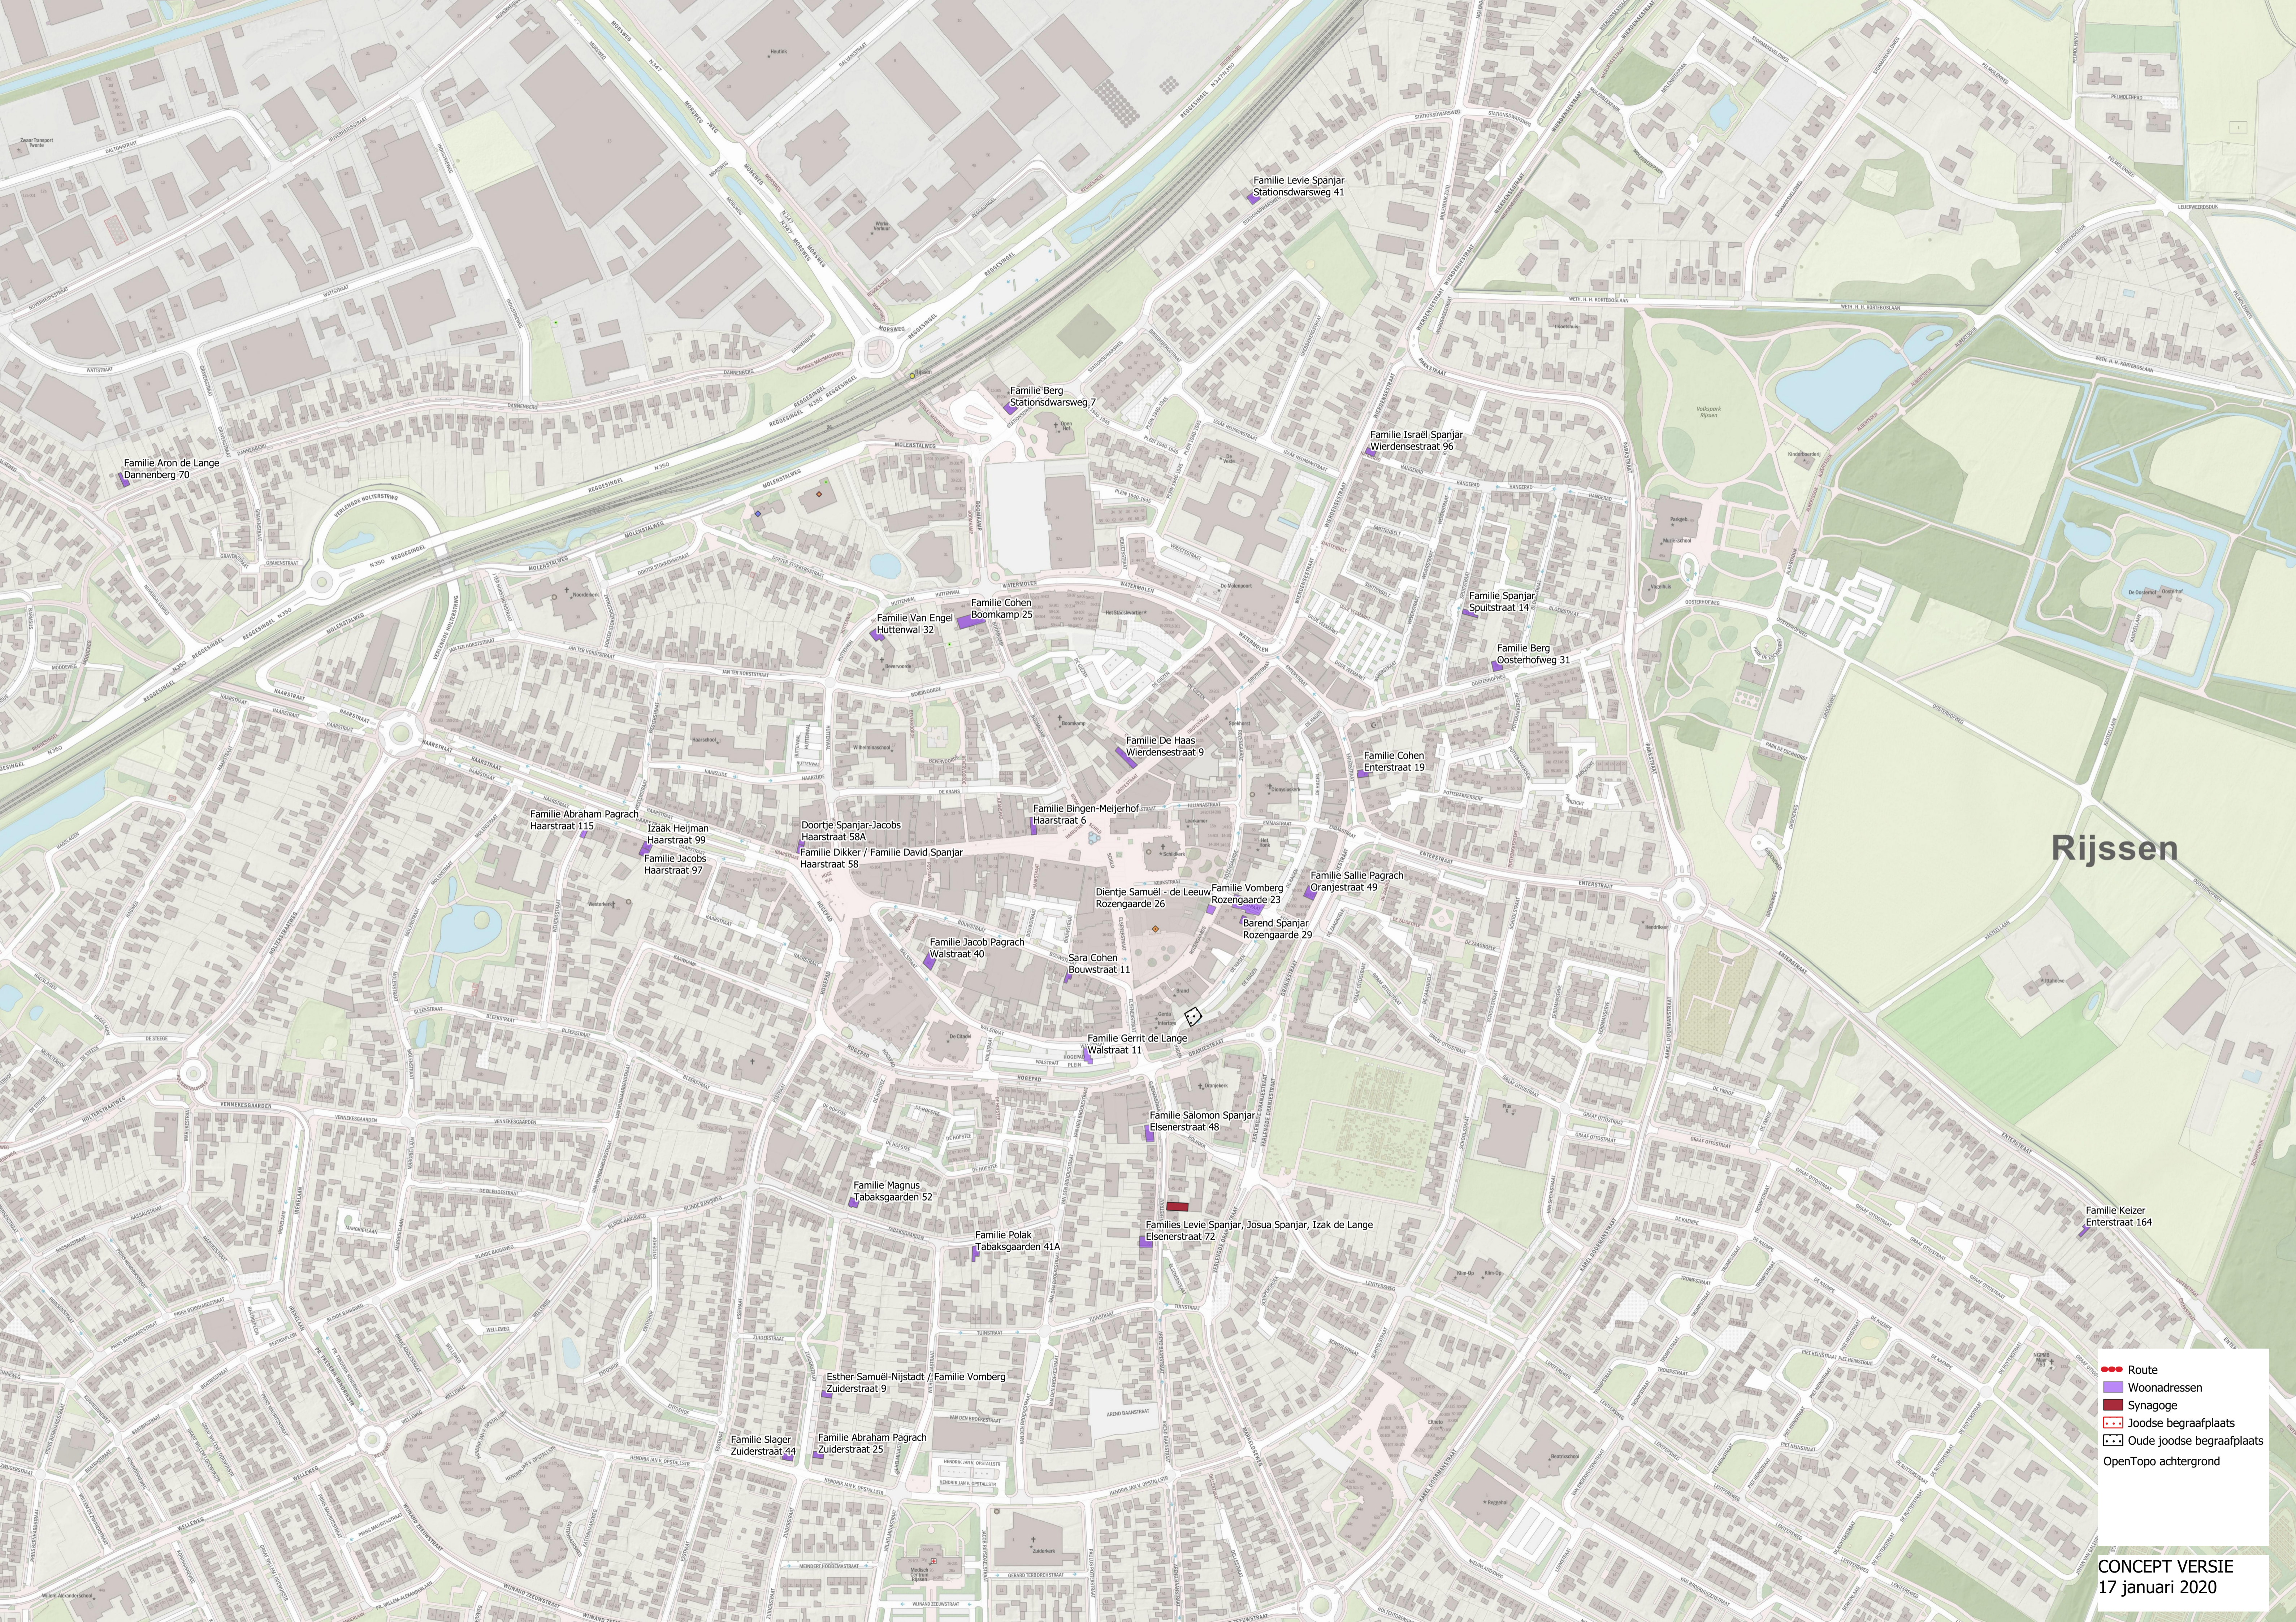

Rijssen

Familie Aron de Lange
Dannenberg 70

Familie Levie Spanjar
Stationsdarsweg 41

Familie Berg
Stationsdarsweg 7

Familie Israël Spanjar
Wierdensestraat 96

Familie Van Engel
Huttenwal 32

Familie Cohen
Boomkamp 25

Familie Spanjar
Spuitstraat 14

Familie Berg
Oosterhofweg 31

Familie Abraham Pagrach
Haarstraat 115

Izaak Heijman
Haarstraat 99

Familie Jacobs
Haarstraat 97

Doortje Spanjar-Jacobs
Haarstraat 58A

Familie Dikker / Familie David Spanjar
Haarstraat 58

Familie Bingen-Meijerhof
Haarstraat 6

Familie De Haas
Wierdensestraat 9

Familie Cohen
Enterstraat 19

Dientje Samuel - de Leeuw
Rozengaarde 26

Familie Vombeg
Rozengaarde 23

Barend Spanjar
Rozengaarde 29

Familie Sallie Pagrach
Oranjestraat 49

Familie Jacob Pagrach
Walstraat 40

Sara Cohen
Bouwstraat 11

Familie Gerrit de Lange
Walstraat 11

Familie Salomon Spanjar
Eisenerstraat 48

Families Levie Spanjar, Josua Spanjar, Izak de Lange
Eisenerstraat 72